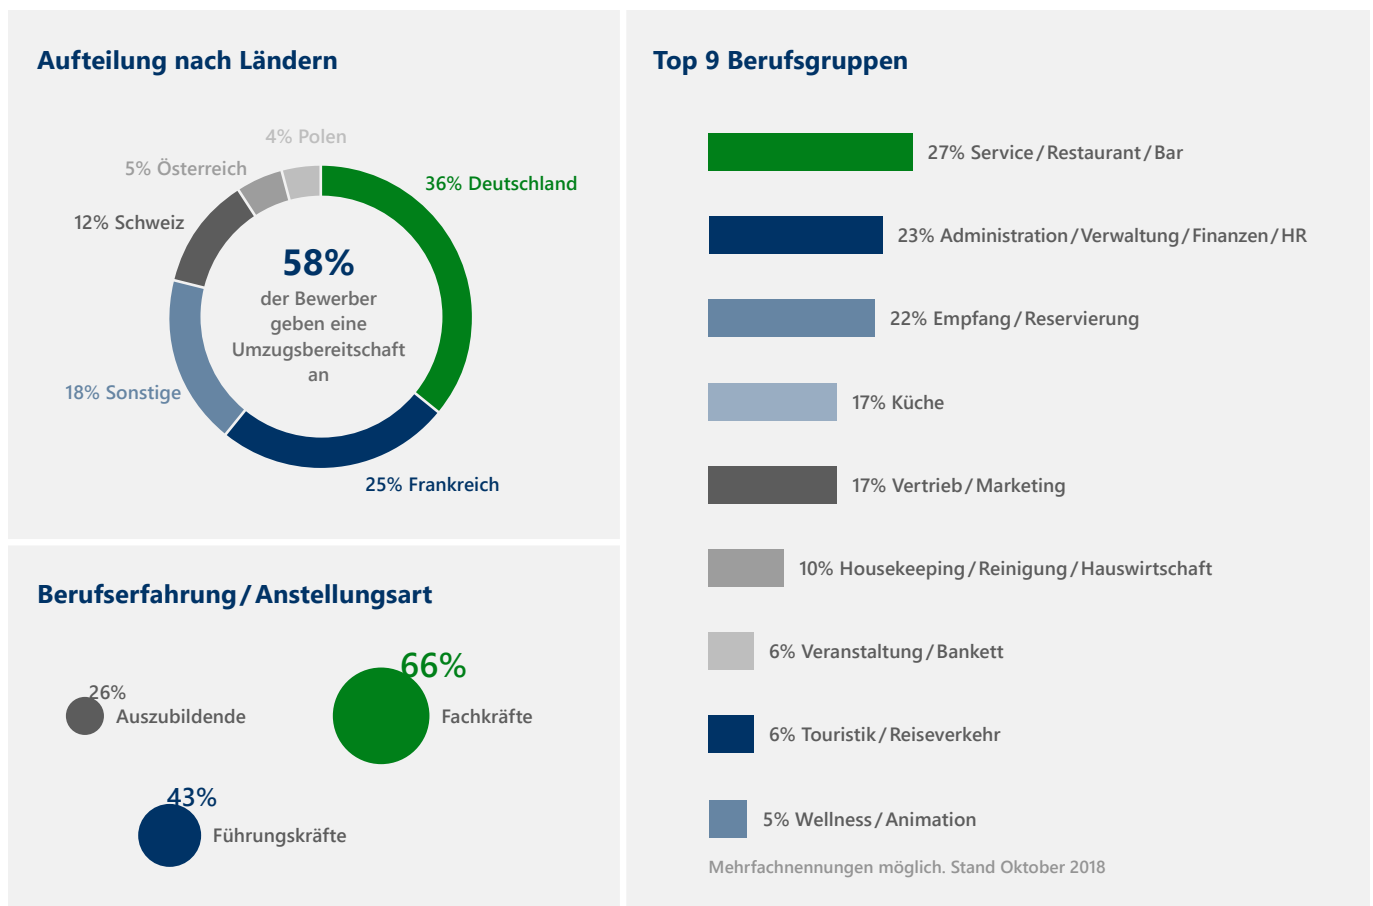

Bewerberprofil-Suche

1 Woche | 50 €

Nutzen Sie zusätzlich zu Ihren Stellenanzeigen unsere Bewerberprofil-Suche für Ihre Personalsuche. Sprechen Sie passende Bewerber aus Ihrer Branche direkt aktiv an.

Unsere Bewerberdatenbank im Überblick

- ✓ Über 72.900 qualifizierte Fach-/Führungskräfte
- ✓ Jeden Monat ca. 2.500 neue Profile
- ✓ 1 Nutzerlizenz
- ✓ 24/7 Webzugriff
- ✓ Direkte Kontaktaufnahme per E-Mail/Telefon
- ✓ E-Mail Benachrichtigung über neue Profile